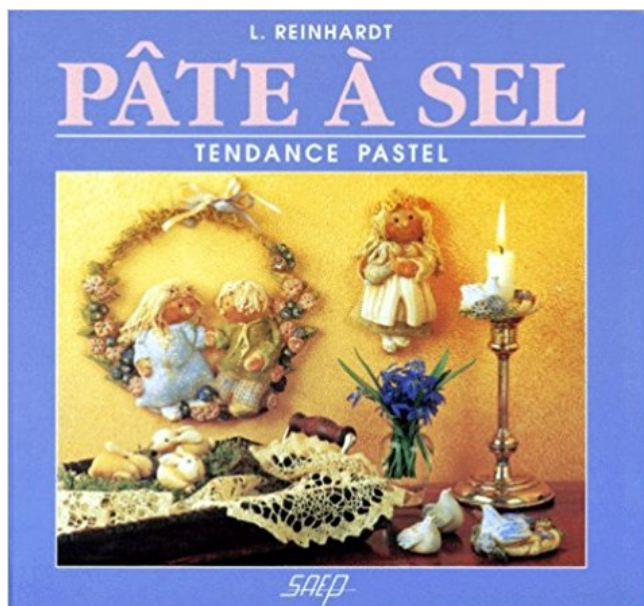

PATE A SEL. : Tendance pastel PDF - Télécharger, Lire

TÉLÉCHARGER

LIRE

ENGLISH VERSION

DOWNLOAD

READ

Description

Pastels beignets à la viande – Ingrédients de la recette : 100 g de viande hachée, .
TENDANCES; Magazines · Diaporamas · Articles · Diaporamas articles . ÉTAPE 1 Pour la pâte
: faites fondre le beurre, ajoutez-y le lait et les oeufs crus, . petite sauce avec la viande hachée,
une pincée de sel, l'ail, du piment et la tomate,.